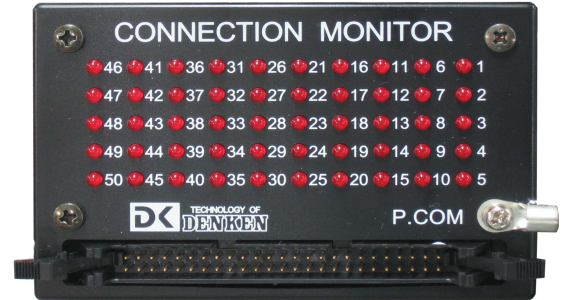

ケーブルチェッカー
「完ぺき/完美」
の姉妹機

黒子

1. 完ぺきの作業効率の向上に貢献
—単独での使用も可能
2. 小型軽量、使用場所を選ばない扱いやすさ
—どこでも見やすい位置で検査が可能
3. 完ぺきとの連携使用
—自動検査と配線作業の分業が可能

価格 **7,800円** (税別)

完ぺきでの作業の効率化に・単独での使用も可能

- ケーブルチェッカー「完ぺき/完美」の姉妹機！
—完ぺきとの併用はもちろん、単独で使用することも可能です
- 「完ぺき」で使っている変換コネクタがそのまま使用可能(互換性あり)
—「完ぺき」でご使用の治具と共有にすることができます
- 50個のLEDを実装。一目で検査結果を確認可能です

小型軽量、電池駆動でどこでも使用できる扱いやすさ

- 手元に置いて作業でき、効率的な導通確認作業が可能
- 小型軽量で抜群の携帯性。電池駆動でどこでも使用可能
—使う電池は単三電池2本だけ
- 見やすい所に黒子を設置できるラバーマグネット付き
—筐体や図面台などに取り付け可能

黒子で製作、完ぺきで検査

- 黒子、完ぺきの表示の両方で接続の確認が可能
—完ぺきと接続しておけば完ぺきの表示が見えない所でも黒子で導通を確認できます
- 自動検査と配線作業を同時に行えます
—完ぺきで自動検査、黒子で配線作業とモード切り替えなしで能率的に作業できます

仕様

- 外形：100×65×35 (黒樹脂ケース：突起部含まず)
—裏面ラバーマグネット貼り付け
- 電源：乾電池 単三型2本
—内蔵形：裏蓋より交換可
- 本体：赤LED 50個
- 付属品：クリップ・クリップコード1m：1本
- 適合コネクタ：ケーブル側：HIF3BA-50D-2.54R

オプション

- オプション(別売)：50芯フラットケーブル1m(両端コネクタ付)
—ケーブルチェッカ(完ぺき/完美)接続用、または途中切断にて治具作成用に使用できます。
—価格：1000円(税別)