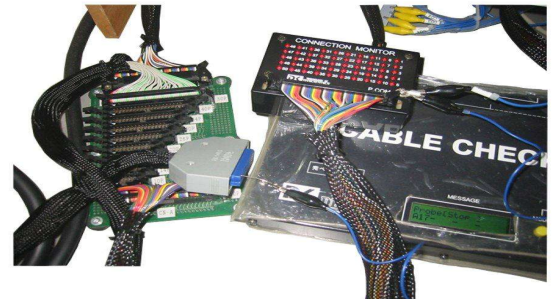

ケーブルチェッカー
「完ぺき/完美」
の姉妹機

黒子

1. 完ぺきの作業効率の向上に貢献
—単独での使用も可能
2. 小型軽量、使用場所を選ばない扱いやすさ
—どこでも見やすい位置で検査が可能
3. 完ぺきとの連携使用
—自動検査と配線作業の分業が可能

価格 **7,800円** (税別)

完ぺきでの作業の効率化に・単独での使用も可能

- ケーブルチェッカー「完ぺき/完美」の姉妹機！
—完ぺきとの併用はもちろん、単独で使用することも可能です
- 「完ぺき」で使っている変換コネクタがそのまま使用可能(互換性あり)
—「完ぺき」でご使用の治具と共有にすることができます
- 50個のLEDを実装。一目で検査結果を確認可能です

小型軽量、電池駆動でどこでも使用できる扱いやすさ

- 手元に置いて作業でき、効率的な導通確認作業が可能
- 小型軽量で抜群の携帯性。電池駆動でどこでも使用可能
—使う電池は単三電池2本だけ
- 見やすい所に黒子を設置できるラバーマグネット付き
—筐体や図面台などに取り付け可能

黒子で製作、完ぺきで検査

- 黒子、完ぺきの表示の両方で接続の確認が可能
—完ぺきと接続しておけば完ぺきの表示が見えない所でも黒子で導通を確認できます
- 自動検査と配線作業を同時に行えます
—完ぺきで自動検査、黒子で配線作業とモード切り替えなしで能率的に作業できます

仕様

- 外形：100×65×35 (黒樹脂ケース：突起部含まず)
—裏面ラバーマグネット貼り付け
- 電源：乾電池 単三型2本
—内蔵形：裏蓋より交換可
- 本体：赤LED 50個
- 付属品：クリップ・クリップコード1m：1本
- 適合コネクタ：ケーブル側：HIF3BA-50D-2.54R

オプション

- オプション(別売)：50芯フラットケーブル1m(両端コネクタ付)
—ケーブルチェッカ(完ぺき/完美)接続用、または途中切断にて治具作成用に使用できます。
—価格：1000円(税別)