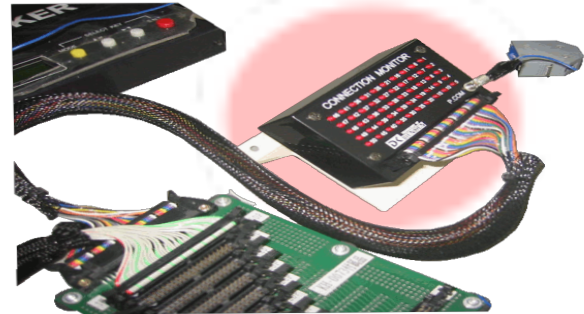

ケーブルチェッカー
「完ぺき/完美」
の姉妹機

黒子

1. 完ぺきの作業効率の向上に貢献
—単独での使用も可能
2. 小型軽量、使用場所を選ばない扱いやすさ
—どこでも見やすい位置で検査が可能
3. 完ぺきとの連携使用
—自動検査と配線作業の分業が可能

価格 **7,800円** (税別)

完ぺきでの作業の効率化に・単独での使用も可能

- ケーブルチェッカー「完ぺき/完美」の姉妹機！
—完ぺきとの併用はもちろん、単独で使用することも可能です
- 「完ぺき」で使っている変換コネクタがそのまま使用可能(互換性あり)
—「完ぺき」でご使用の治具と共有にすることができます
- 50個のLEDを実装。一目で検査結果を確認可能です

小型軽量、電池駆動でどこでも使用できる扱いやすさ

- 手元に置いて作業でき、効率的な導通確認作業が可能
- 小型軽量で抜群の携帯性。電池駆動でどこでも使用可能
—使う電池は単三電池2本だけ
- 見やすい所に黒子を設置できるラバーマグネット付き
—筐体や図面台などに取り付け可能

黒子で製作、完ぺきで検査

- 黒子、完ぺきの表示の両方で接続の確認が可能
—完ぺきと接続しておけば完ぺきの表示が見えない所でも黒子で導通を確認できます
- 自動検査と配線作業を同時に行えます
—完ぺきで自動検査、黒子で配線作業とモード切り替えなしで能率的に作業できます

仕様

- 外形：100×65×35 (黒樹脂ケース：突起部含まず)
—裏面ラバーマグネット貼り付け
- 電源：乾電池 単三型2本
—内蔵形：裏蓋より交換可
- 本体：赤LED 50個
- 付属品：クリップ・クリップコード1m：1本
- 適合コネクタ：ケーブル側：HIF3BA-50D-2.54R

オプション

- オプション(別売)：50芯フラットケーブル1m(両端コネクタ付)
—ケーブルチェッカ(完ぺき/完美)接続用、または途中切断にて治具作成用に使用できます。
—価格：1000円(税別)