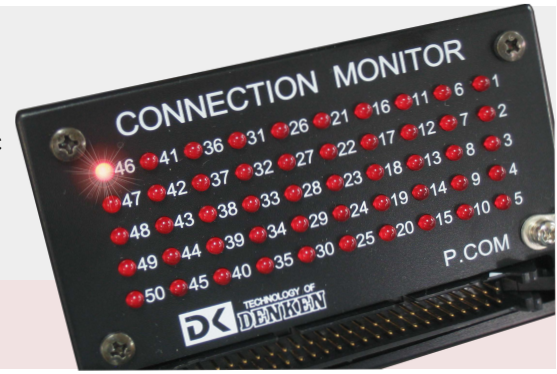

ケーブルチェッカー
「完ぺき/完美」
の姉妹機

黒子

1. 完ぺきの作業効率の向上に貢献
—単独での使用も可能
2. 小型軽量、使用場所を選ばない扱いやすさ
—どこでも見やすい位置で検査が可能
3. 完ぺきとの連携使用
—自動検査と配線作業の分業が可能

価格 **7,800円** (税別)

完ぺきでの作業の効率化に・単独での使用も可能

- ケーブルチェッカー「完ぺき/完美」の姉妹機！
—完ぺきとの併用はもちろん、単独で使用することも可能です
- 「完ぺき」で使っている変換コネクタがそのまま使用可能(互換性あり)
—「完ぺき」でご使用の治具と共有にすることができます
- 50個のLEDを実装。一目で検査結果を確認可能です

小型軽量、電池駆動でどこでも使用できる扱いやすさ

- 手元に置いて作業でき、効率的な導通確認作業が可能
- 小型軽量で抜群の携帯性。電池駆動でどこでも使用可能
—使う電池は単三電池2本だけ
- 見やすい所に黒子を設置できるラバーマグネット付き
—筐体や図面台などに取り付け可能

黒子で製作、完ぺきで検査

- 黒子、完ぺきの表示の両方で接続の確認が可能
—完ぺきと接続しておけば完ぺきの表示が見えない所でも黒子で導通を確認できます
- 自動検査と配線作業を同時に行えます
—完ぺきで自動検査、黒子で配線作業とモード切り替えなしで能率的に作業できます

仕様

- 外形：100×65×35 (黒樹脂ケース：突起部含まず)
—裏面ラバーマグネット貼り付け
- 電源：乾電池 単三型2本
—内蔵形：裏蓋より交換可
- 本体：赤LED 50個
- 付属品：クリップ・クリップコード1m：1本
- 適合コネクタ：ケーブル側：HIF3BA-50D-2.54R

オプション

- オプション(別売)：50芯フラットケーブル1m(両端コネクタ付)
—ケーブルチェッカ(完ぺき/完美)接続用、または途中切断にて治具作成用に使用できます。
—価格：1000円(税別)